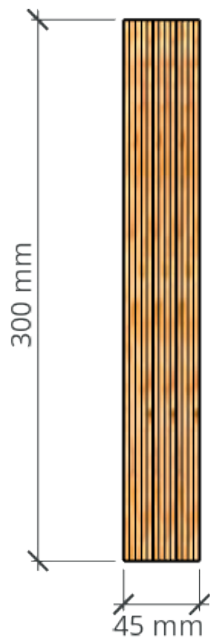

## 45x300 mm LVL

Varebetegnelse:	45x300mm LVL Tp. S
Kvalitet:	Finsk: Topkvalitet i gran
Behandling:	Ubehandlet
Færdigmål:	Kappes på mål
Certificering	Certificeret træ
Varenummer:	4530015605